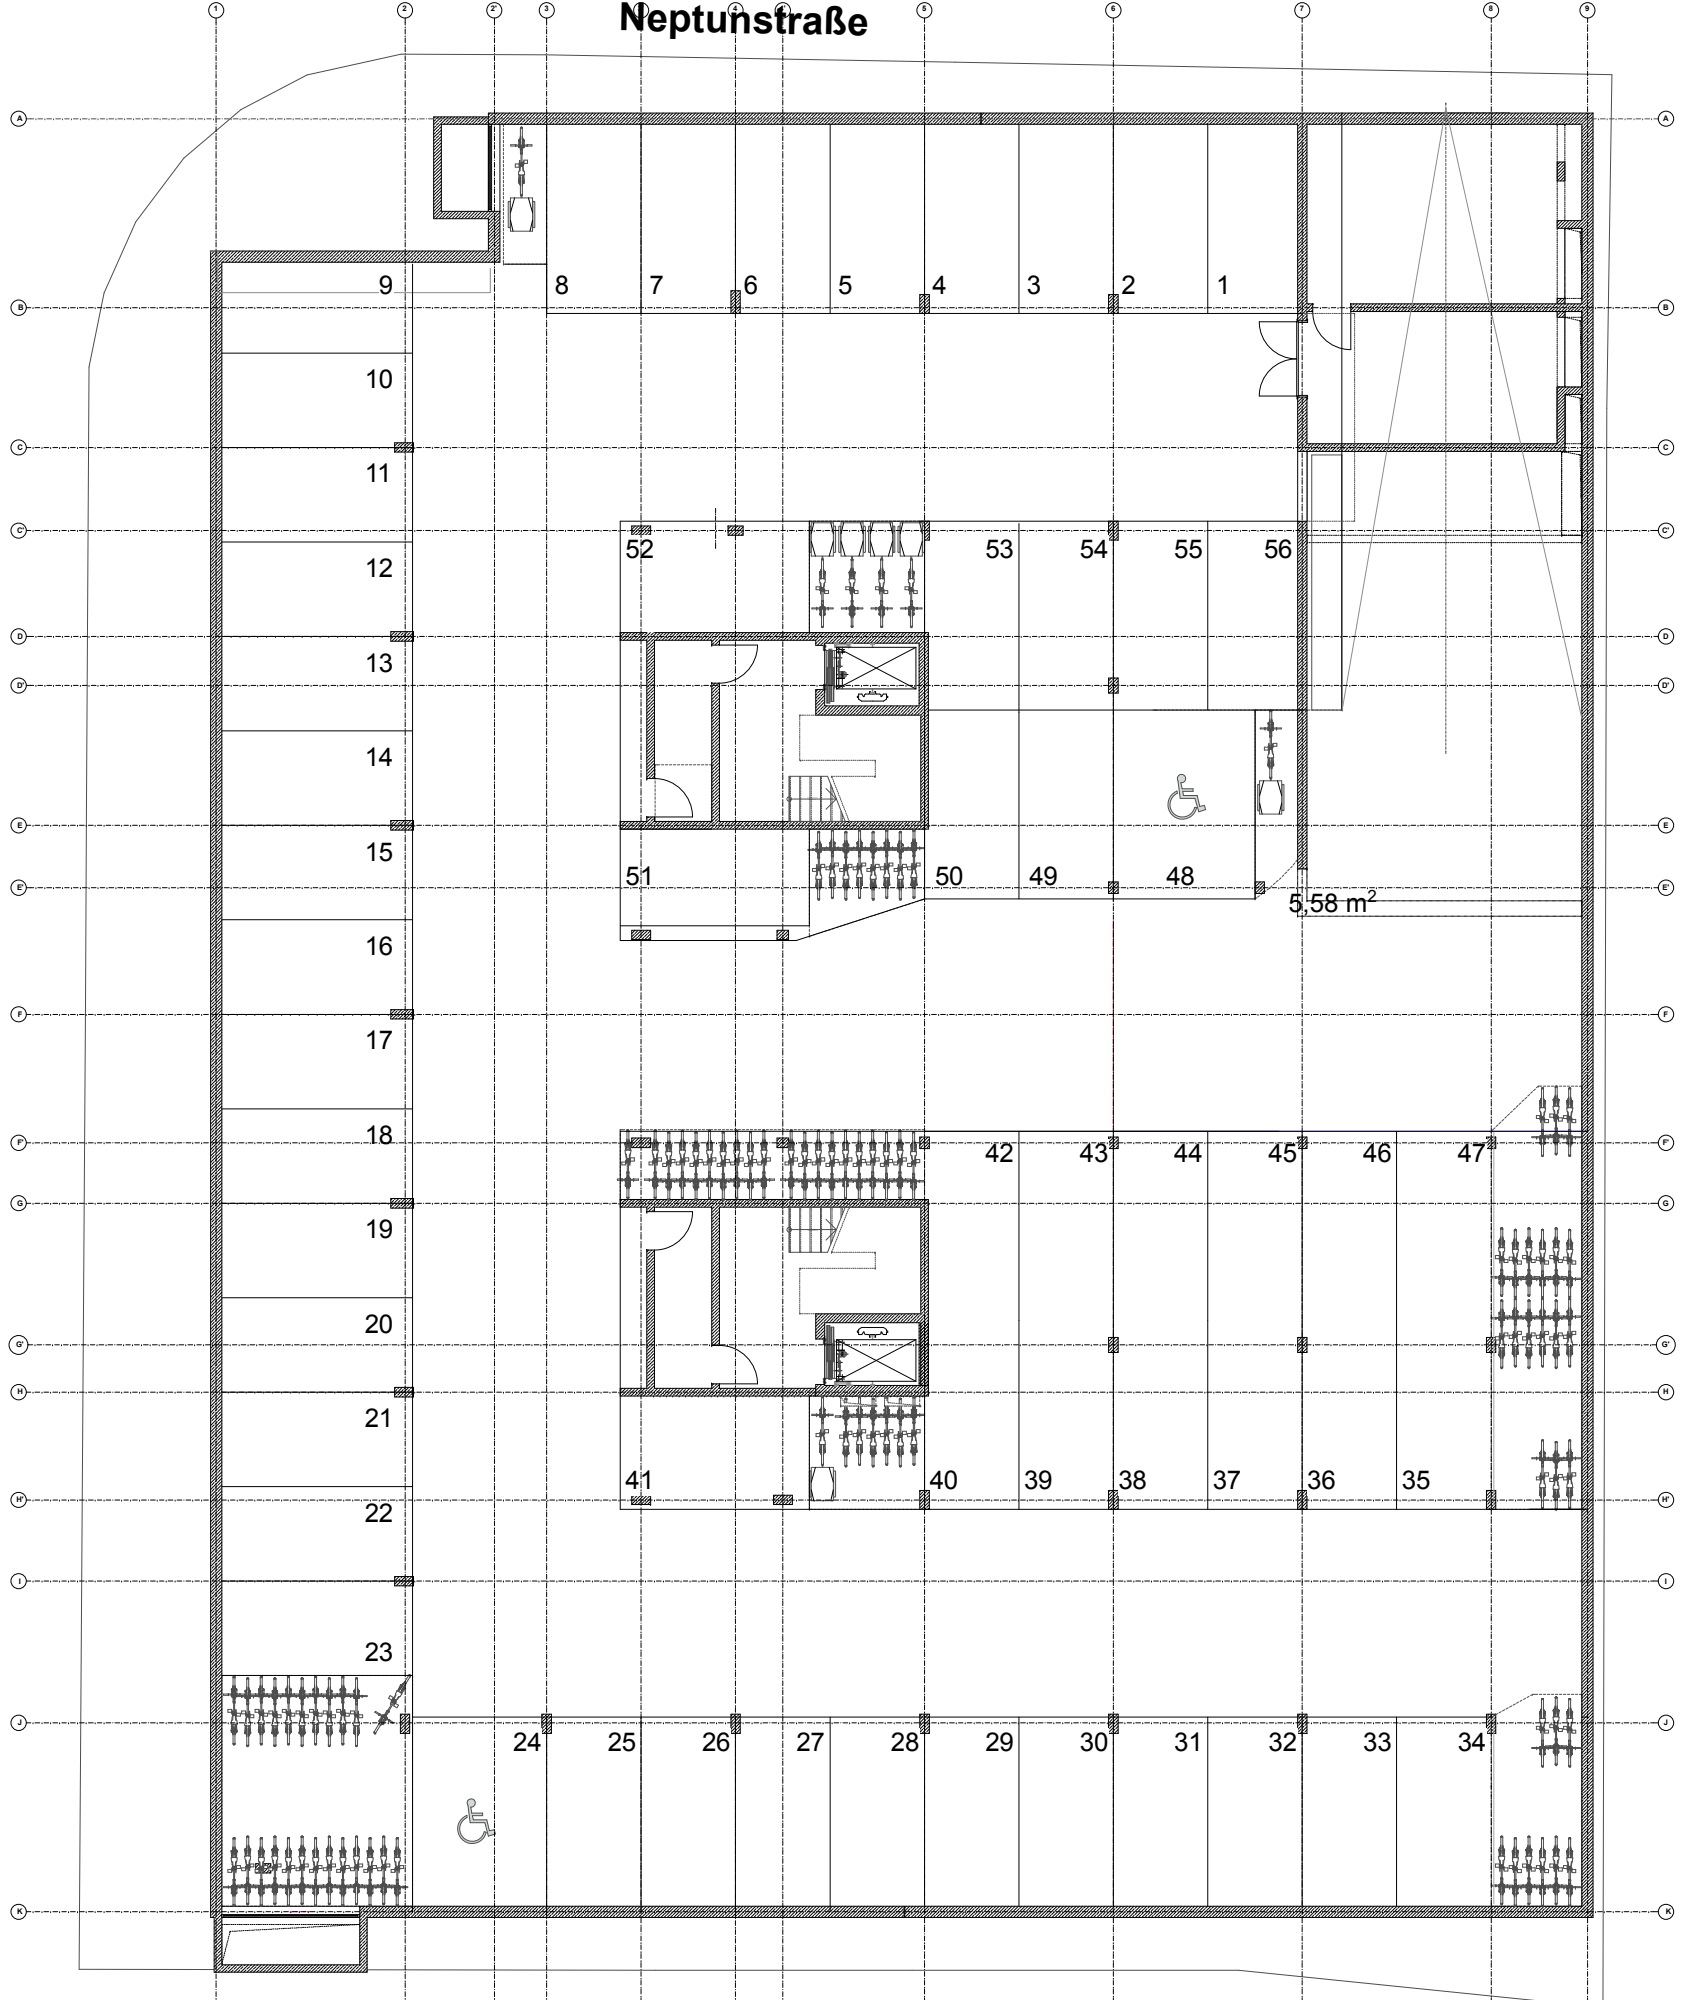

Neptunstraße

Hansator

Weißes Haus

Neptunstr / 28217 Bremen

TG

ravens+ architekten BDA
Ansgaritorstr. 21
28195 Bremen

Überseestadt Entwicklungs GmbH
Langenstrasse 6-8
28195 Bremen

D: 13.08.2018