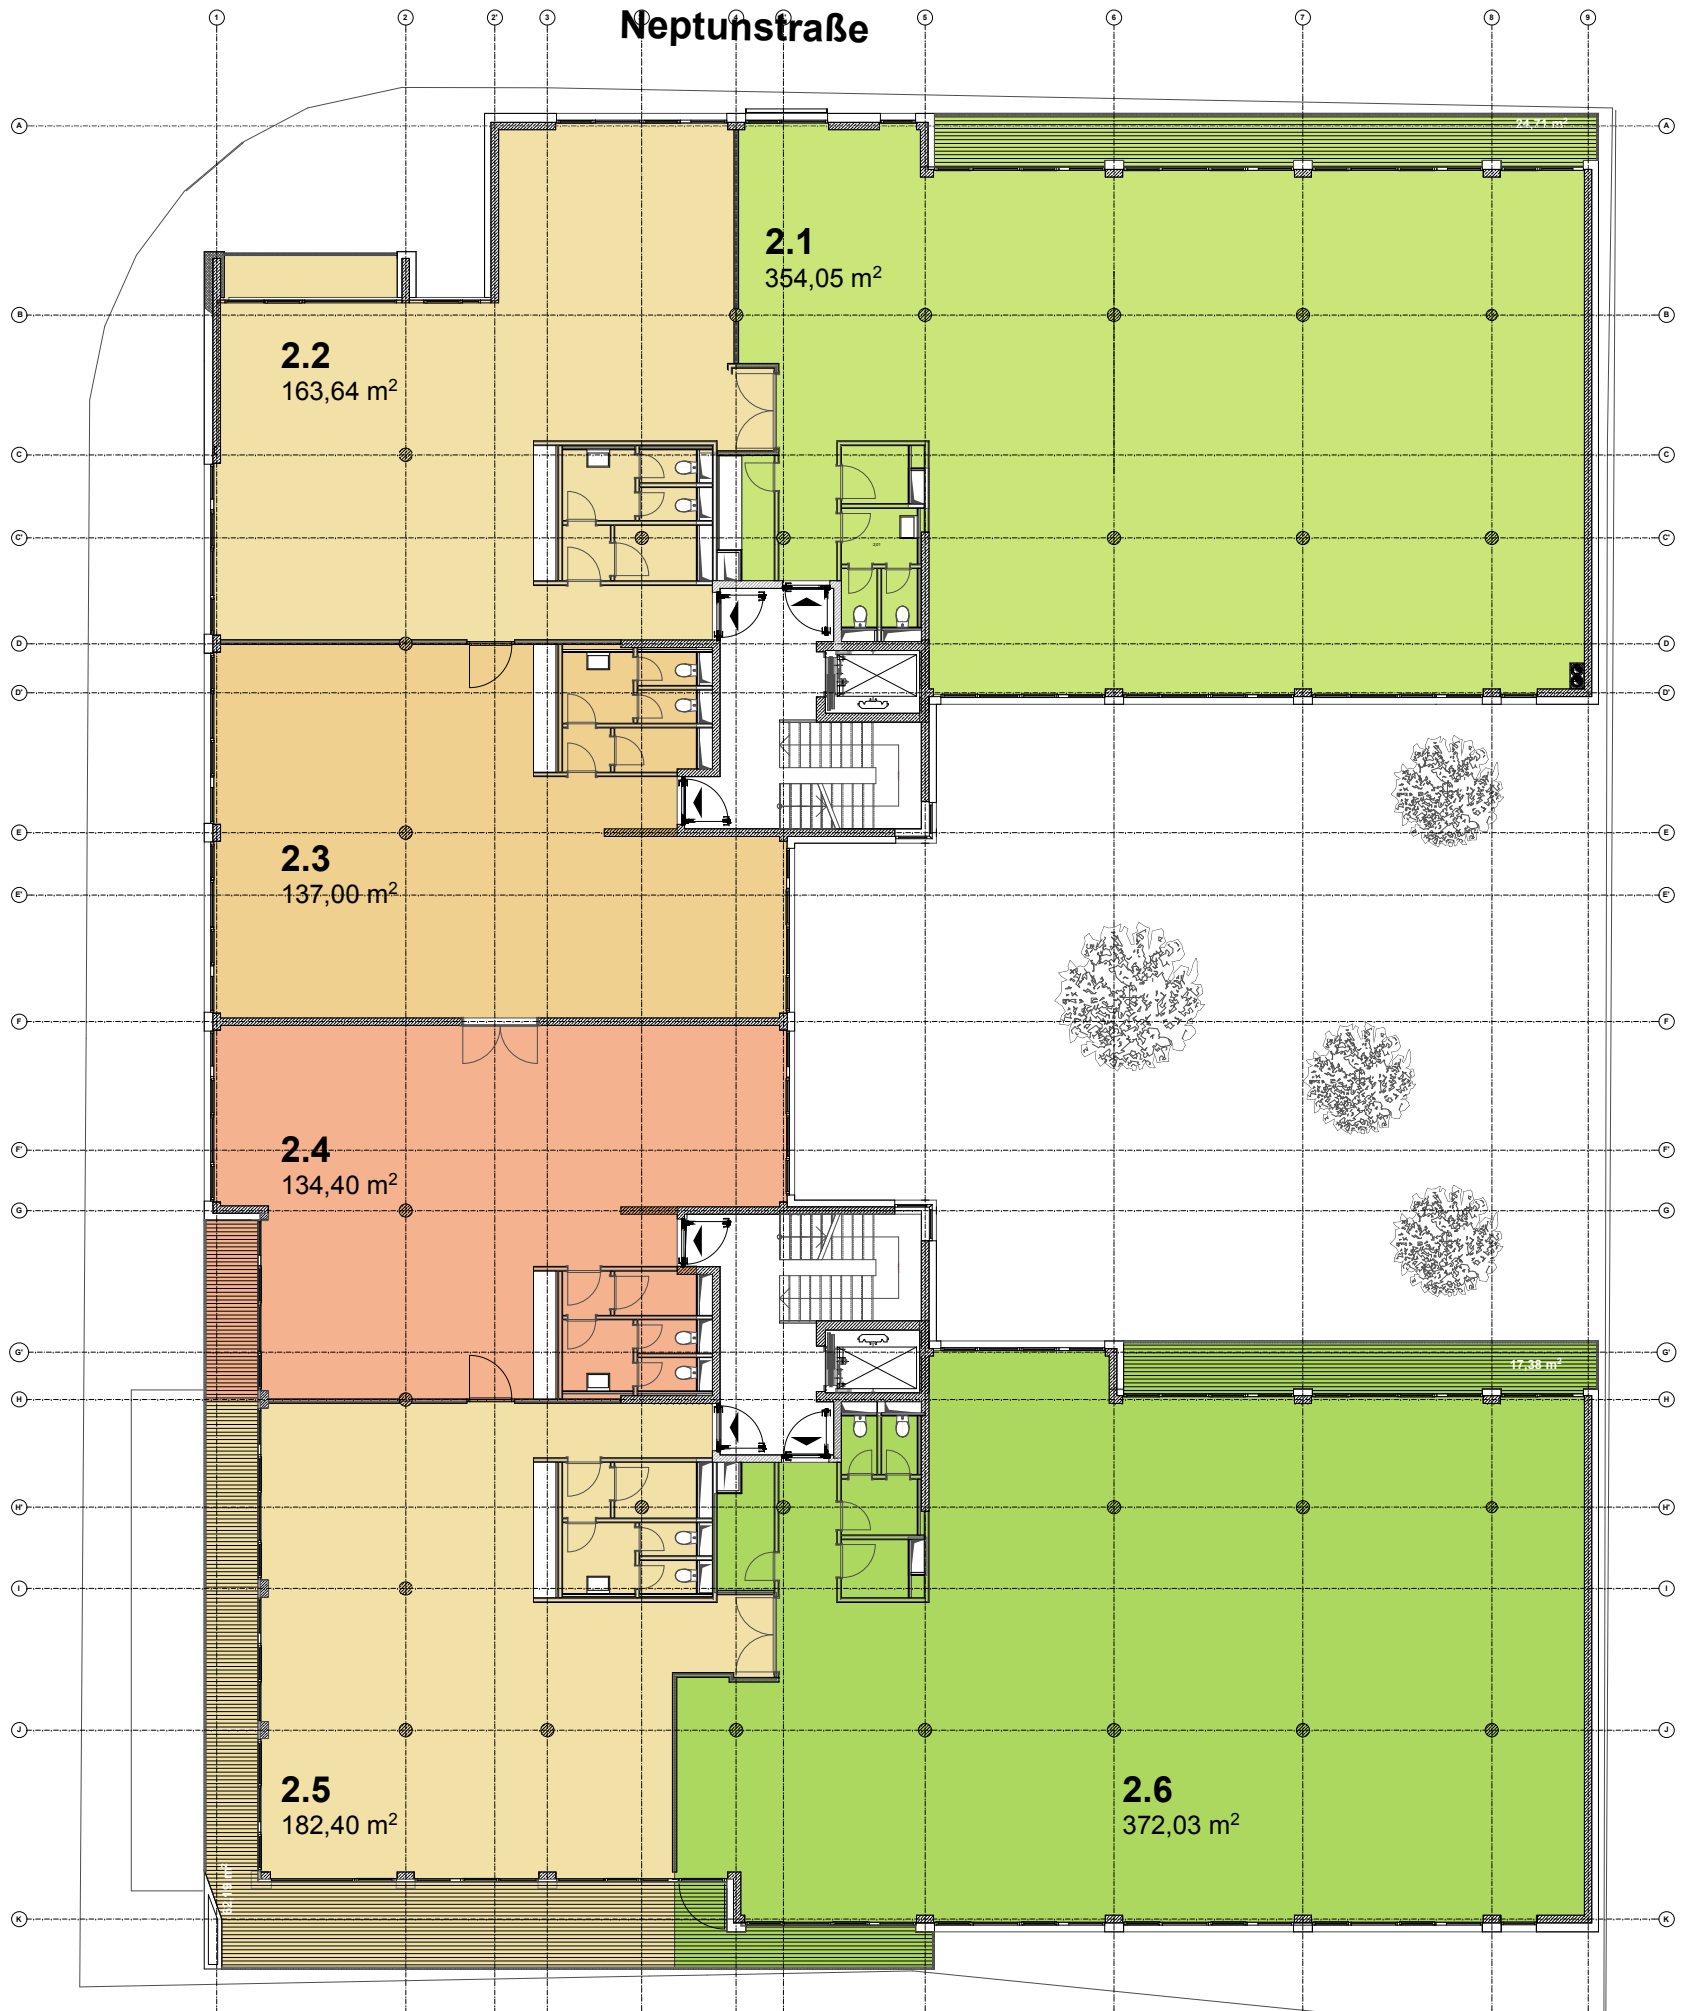

Neptunstraße

Hansator

2.OG
D: 13.08.2018

Weißes Haus

ravens+ architekten BDA
Ansgaritorstr. 21
28195 Bremen

Neptunstr / 28217 Bremen

Überseestadt Entwicklungs GmbH
Langenstrasse 6-8
28195 Bremen

Neptunstraße

Hansator

2.OG

D: 13.08.2018

Weißes Haus

ravens+ architekten BDA
Ansgaritorstr. 21
28195 Bremen

Neptunstr / 28217 Bremen

Überseestadt Entwicklungs GmbH
Langenstrasse 6-8
28195 Bremen